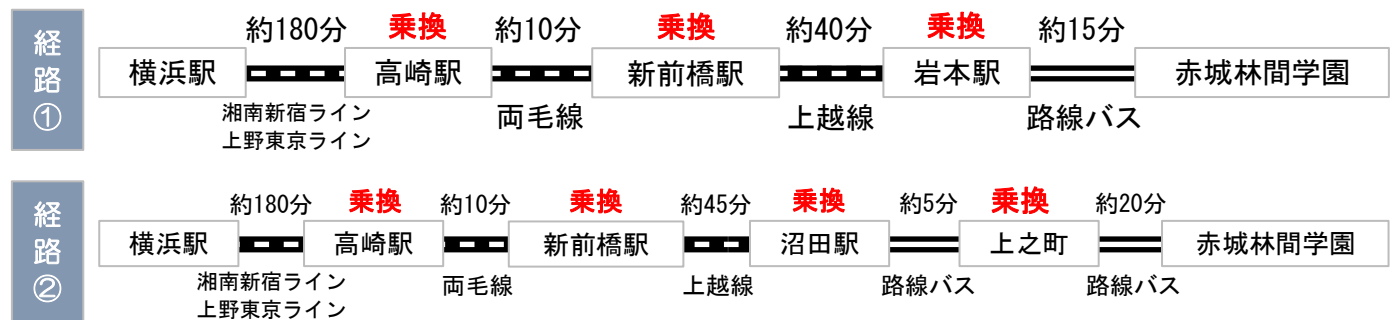

赤城林間学園アクセス方法

🚗 お車でお越しの場合

◎ 高速道路使用経路 (保土ヶ谷 I Cより約3時間20分)

◆ 昭和 I Cから学園まで

昭和インターチェンジを下車後、料金所を出てすぐの信号を左折し約5km直進すると赤城林間学園に到着します。

🚗 公共交通機関でお越しの場合

◎ 普通電車利用経路 (横浜駅より約4時間5分～4時間20程度) ※乗り換え時間含まず

＊＊上記は一例です。時間帯によっては、横浜—新前橋直通や高崎—水上直通運転があります＊＊

◆ 路線バスの乗換について

- 経路① 岩本駅下車の場合…

昭和村デマンドバス『ベジバス』をご予約のうえ、ご乗車ください。

運行時間9:00～17:00。 乗車バス停 [岩本駅]→降車バス停 [赤城林間学園]

- 経路② 沼田駅下車の場合…

沼田駅より [鎌田・鳩待峠連絡所・戸倉] 方面のバスに乗車→[上之町] で下車し道反対のバス停より昭和村デマンドバス『ベジバス』をご予約の上、ご乗車ください。下記図参考。