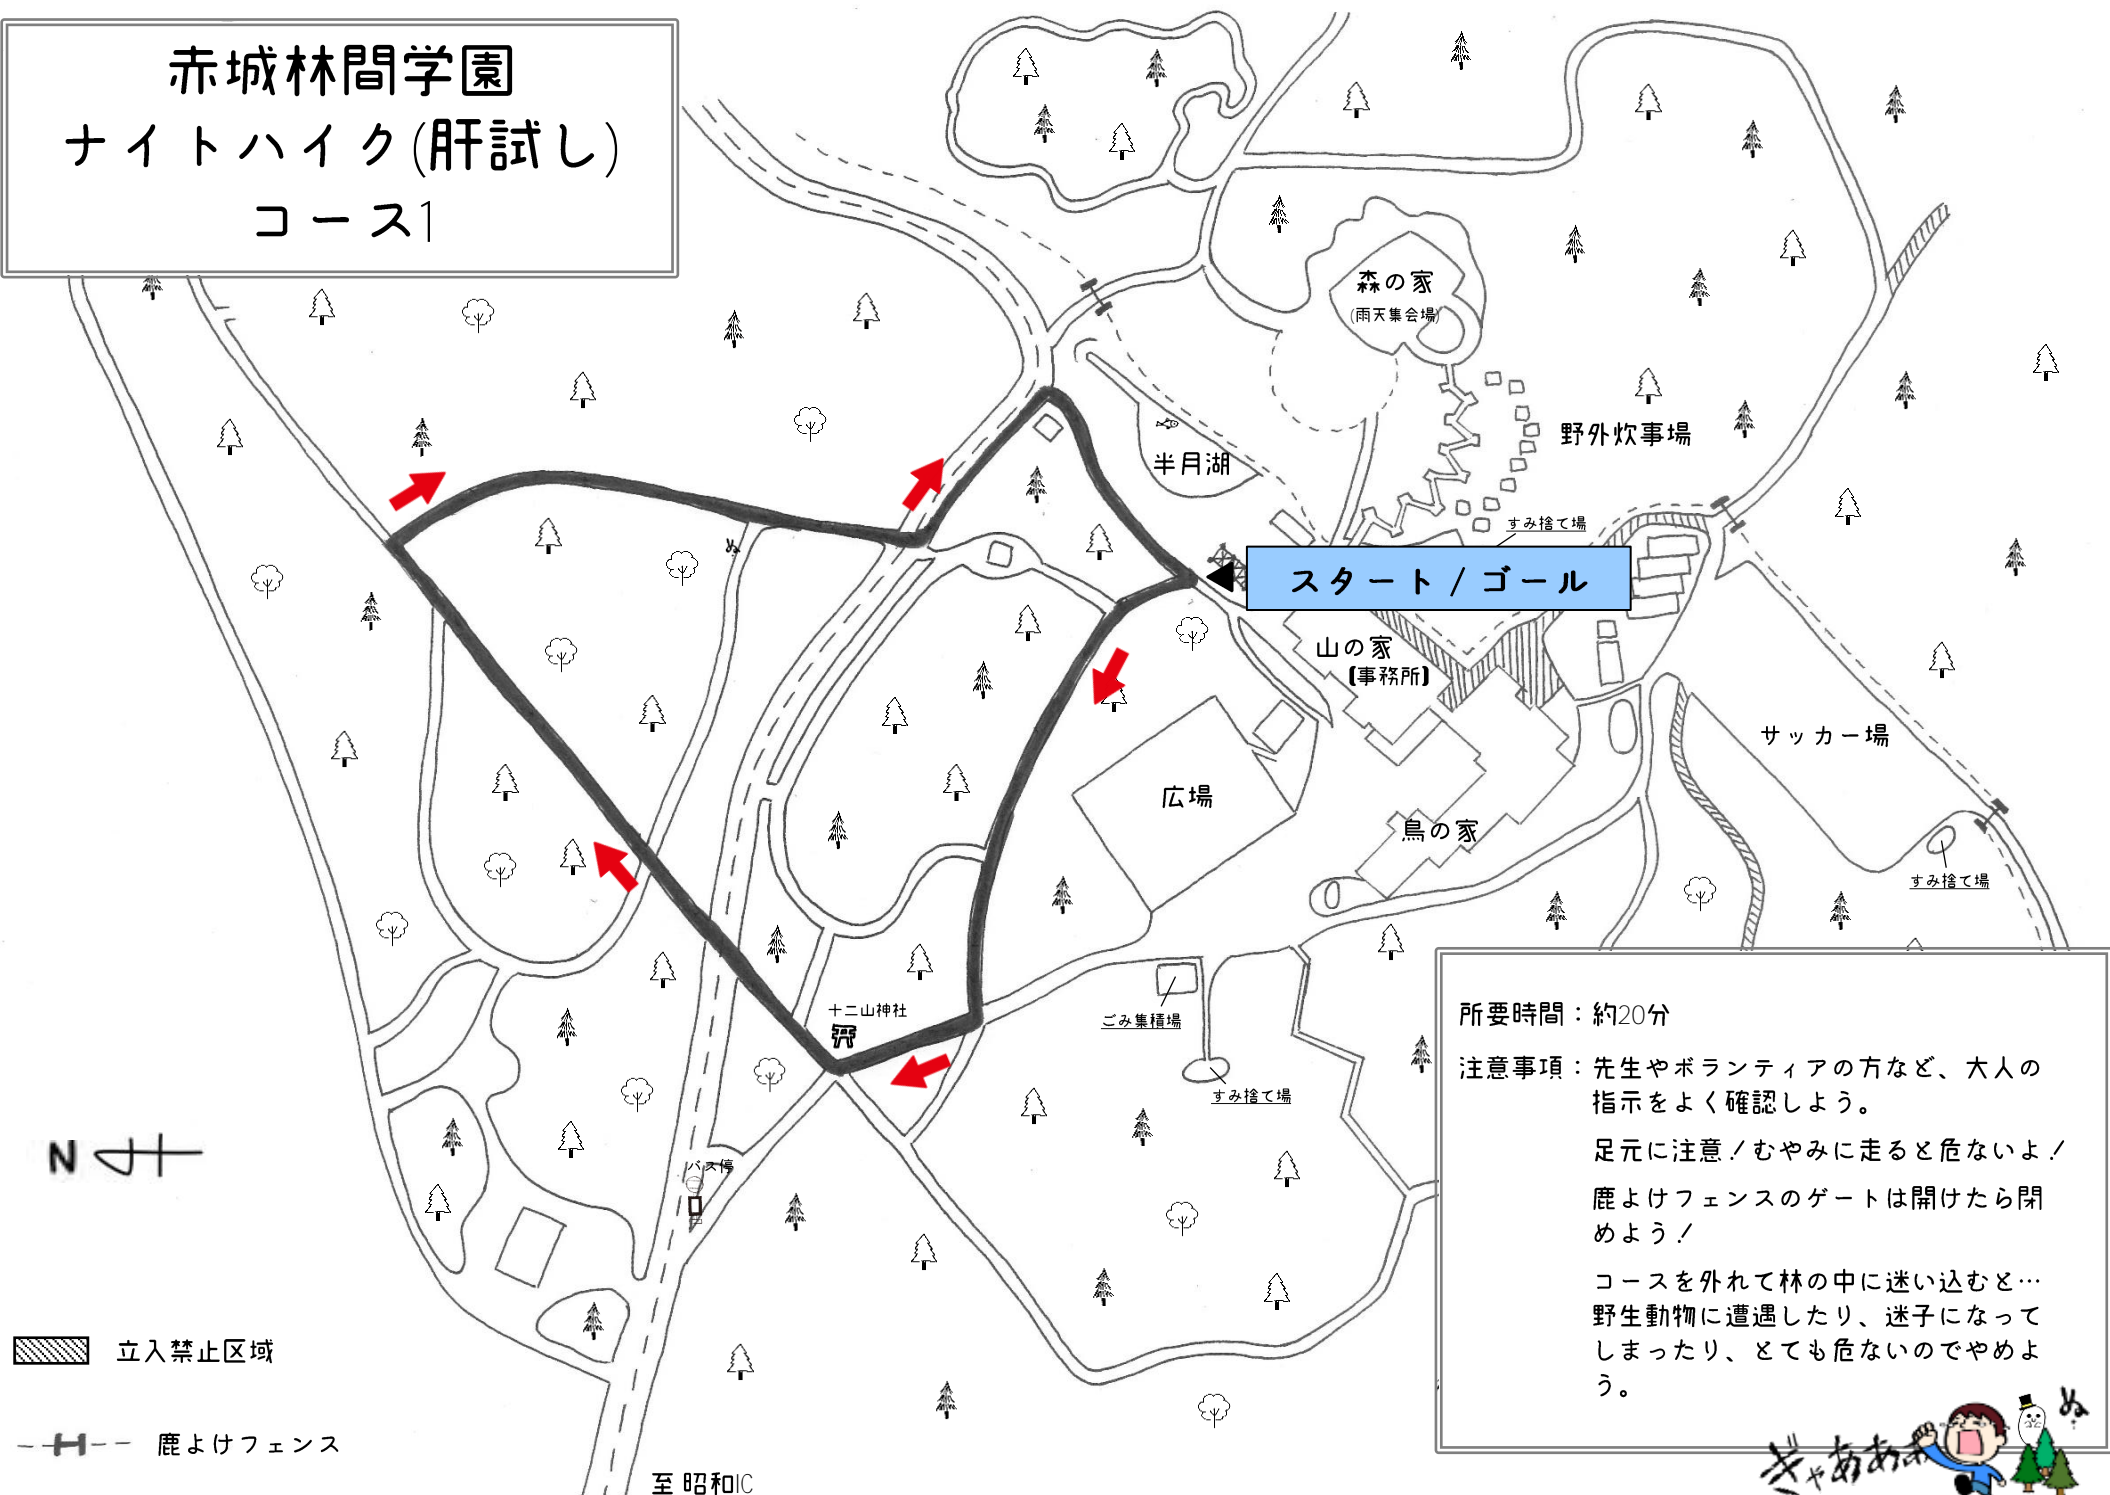

赤城林間学園 ナイトハイク(肝試し) コース1

所要時間：約20分

注意事項：先生やボランティアの方など、大人の指示をよく確認しよう。

足元に注意！むやみに走ると危ないよ！
鹿よけフェンスのゲートは開けたら閉めよう！

コースを外れて林の中に迷い込むと…
野生動物に遭遇したり、迷子になってしまったり、とても危険なのでやめよう。

立入禁止区域

鹿よけフェンス

至昭和IC