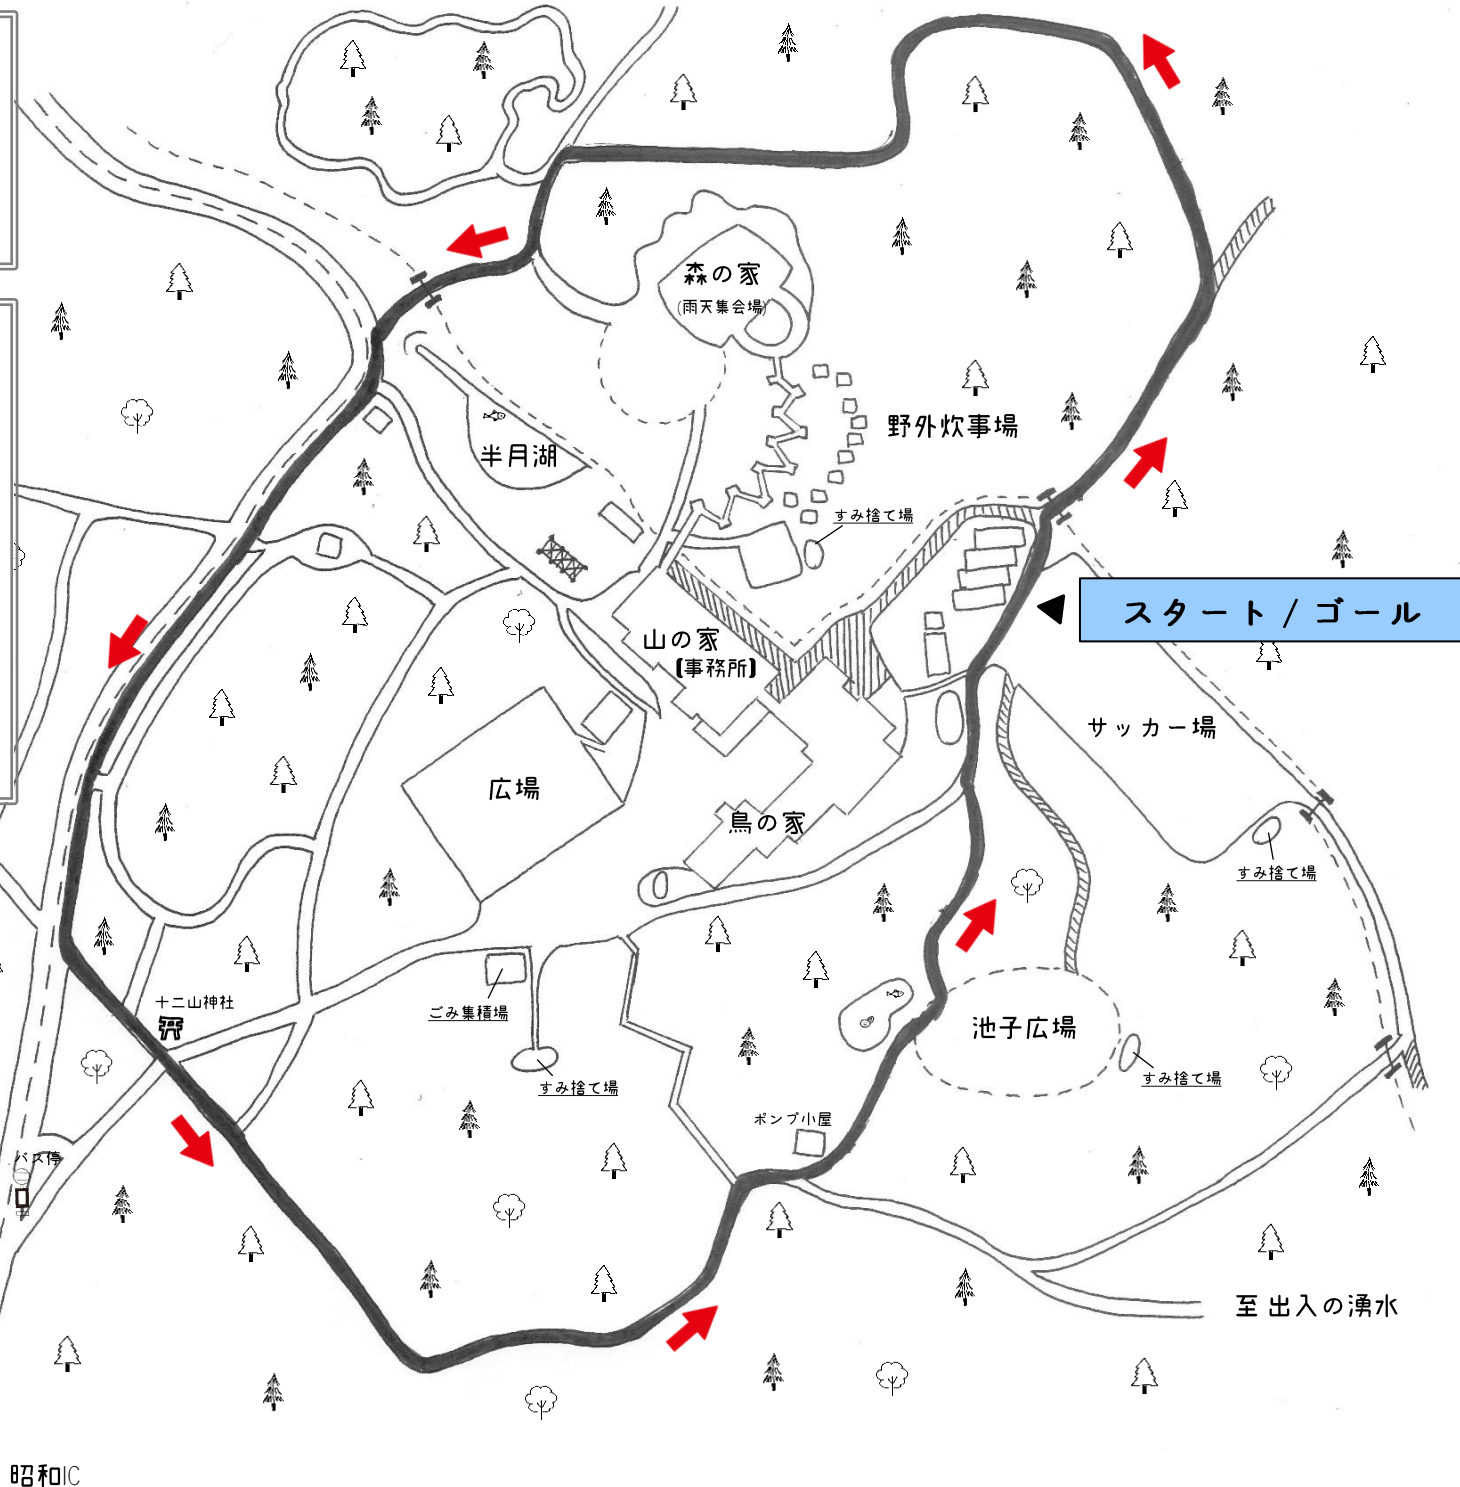

赤城林間学園 ナイトハイク(肝試し) コース2

所要時間：約40分

注意事項：先生やボランティアの方など、大人の指示をよく確認しよう。

足元に注意！むやみに走ると危ないよ！
鹿よけフェンスのゲートは開けたら閉めよう！

コースを外れて林の中に迷い込むと…
野生動物に遭遇したり、迷子になってしまったり、とても危ないのでやめよう。

立入禁止区域

鹿よけフェンス

至昭和IC