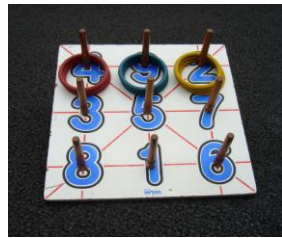

《都筑スポーツセンター さわやかスポーツ貸出用具一覧》

《グラウンドゴルフ》

ホールポスト/スタートマット(8ホール)×2セット
 スティック/ボール(6本/6個)×1セット
 車椅子用スティック(6本/ロング)×1セット
 車椅子用スティック(6本/ショート)×1セット
 歩行補助具兼用クラブ(6本)×1セット
 ジュニア用クラブ(6本)×2セット
 幼児用クラブ(6本)×1セット
 室内用ボール(6色)×6セット

《ディスクゴルフ》

ディスク×20枚
 ゴール×3基

《輪投げ》

4セット

《インディアカ》

移動式支柱×2組
 補助ポール×6組
 ネット×4枚

《ナインゴール》

2台