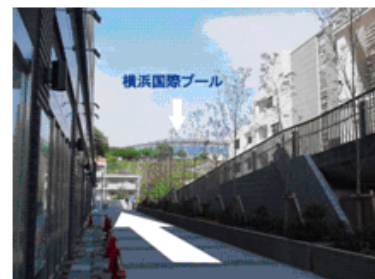

※駐車場の台数には限りがございますので、公共交通機関でのご来館にご協力ください。

横浜国際プール所在地

【徒歩】

横浜市営地下鉄「北山田」駅から徒歩5分

【バス】

- ◆横浜市営地下鉄「センター北駅」から東急バス  
(3)番乗り場で約10分 「国際プール正門前」下車
- ◆東急田園都市線「鷺沼駅」からバス  
(3)番乗り場で約15分 「稲荷坂」下車 徒歩10分

【北山田駅からの行き方】

北山田駅2番出口から出ます。

階段の左側に進みます。

ビルの間を抜けていきます。

- ① 中央階段を上るとプール正面入り口。  
※選手は正面入り口前でお並び頂き、開場をお待ち下さい。

橋を渡り正面の階段を上ります。